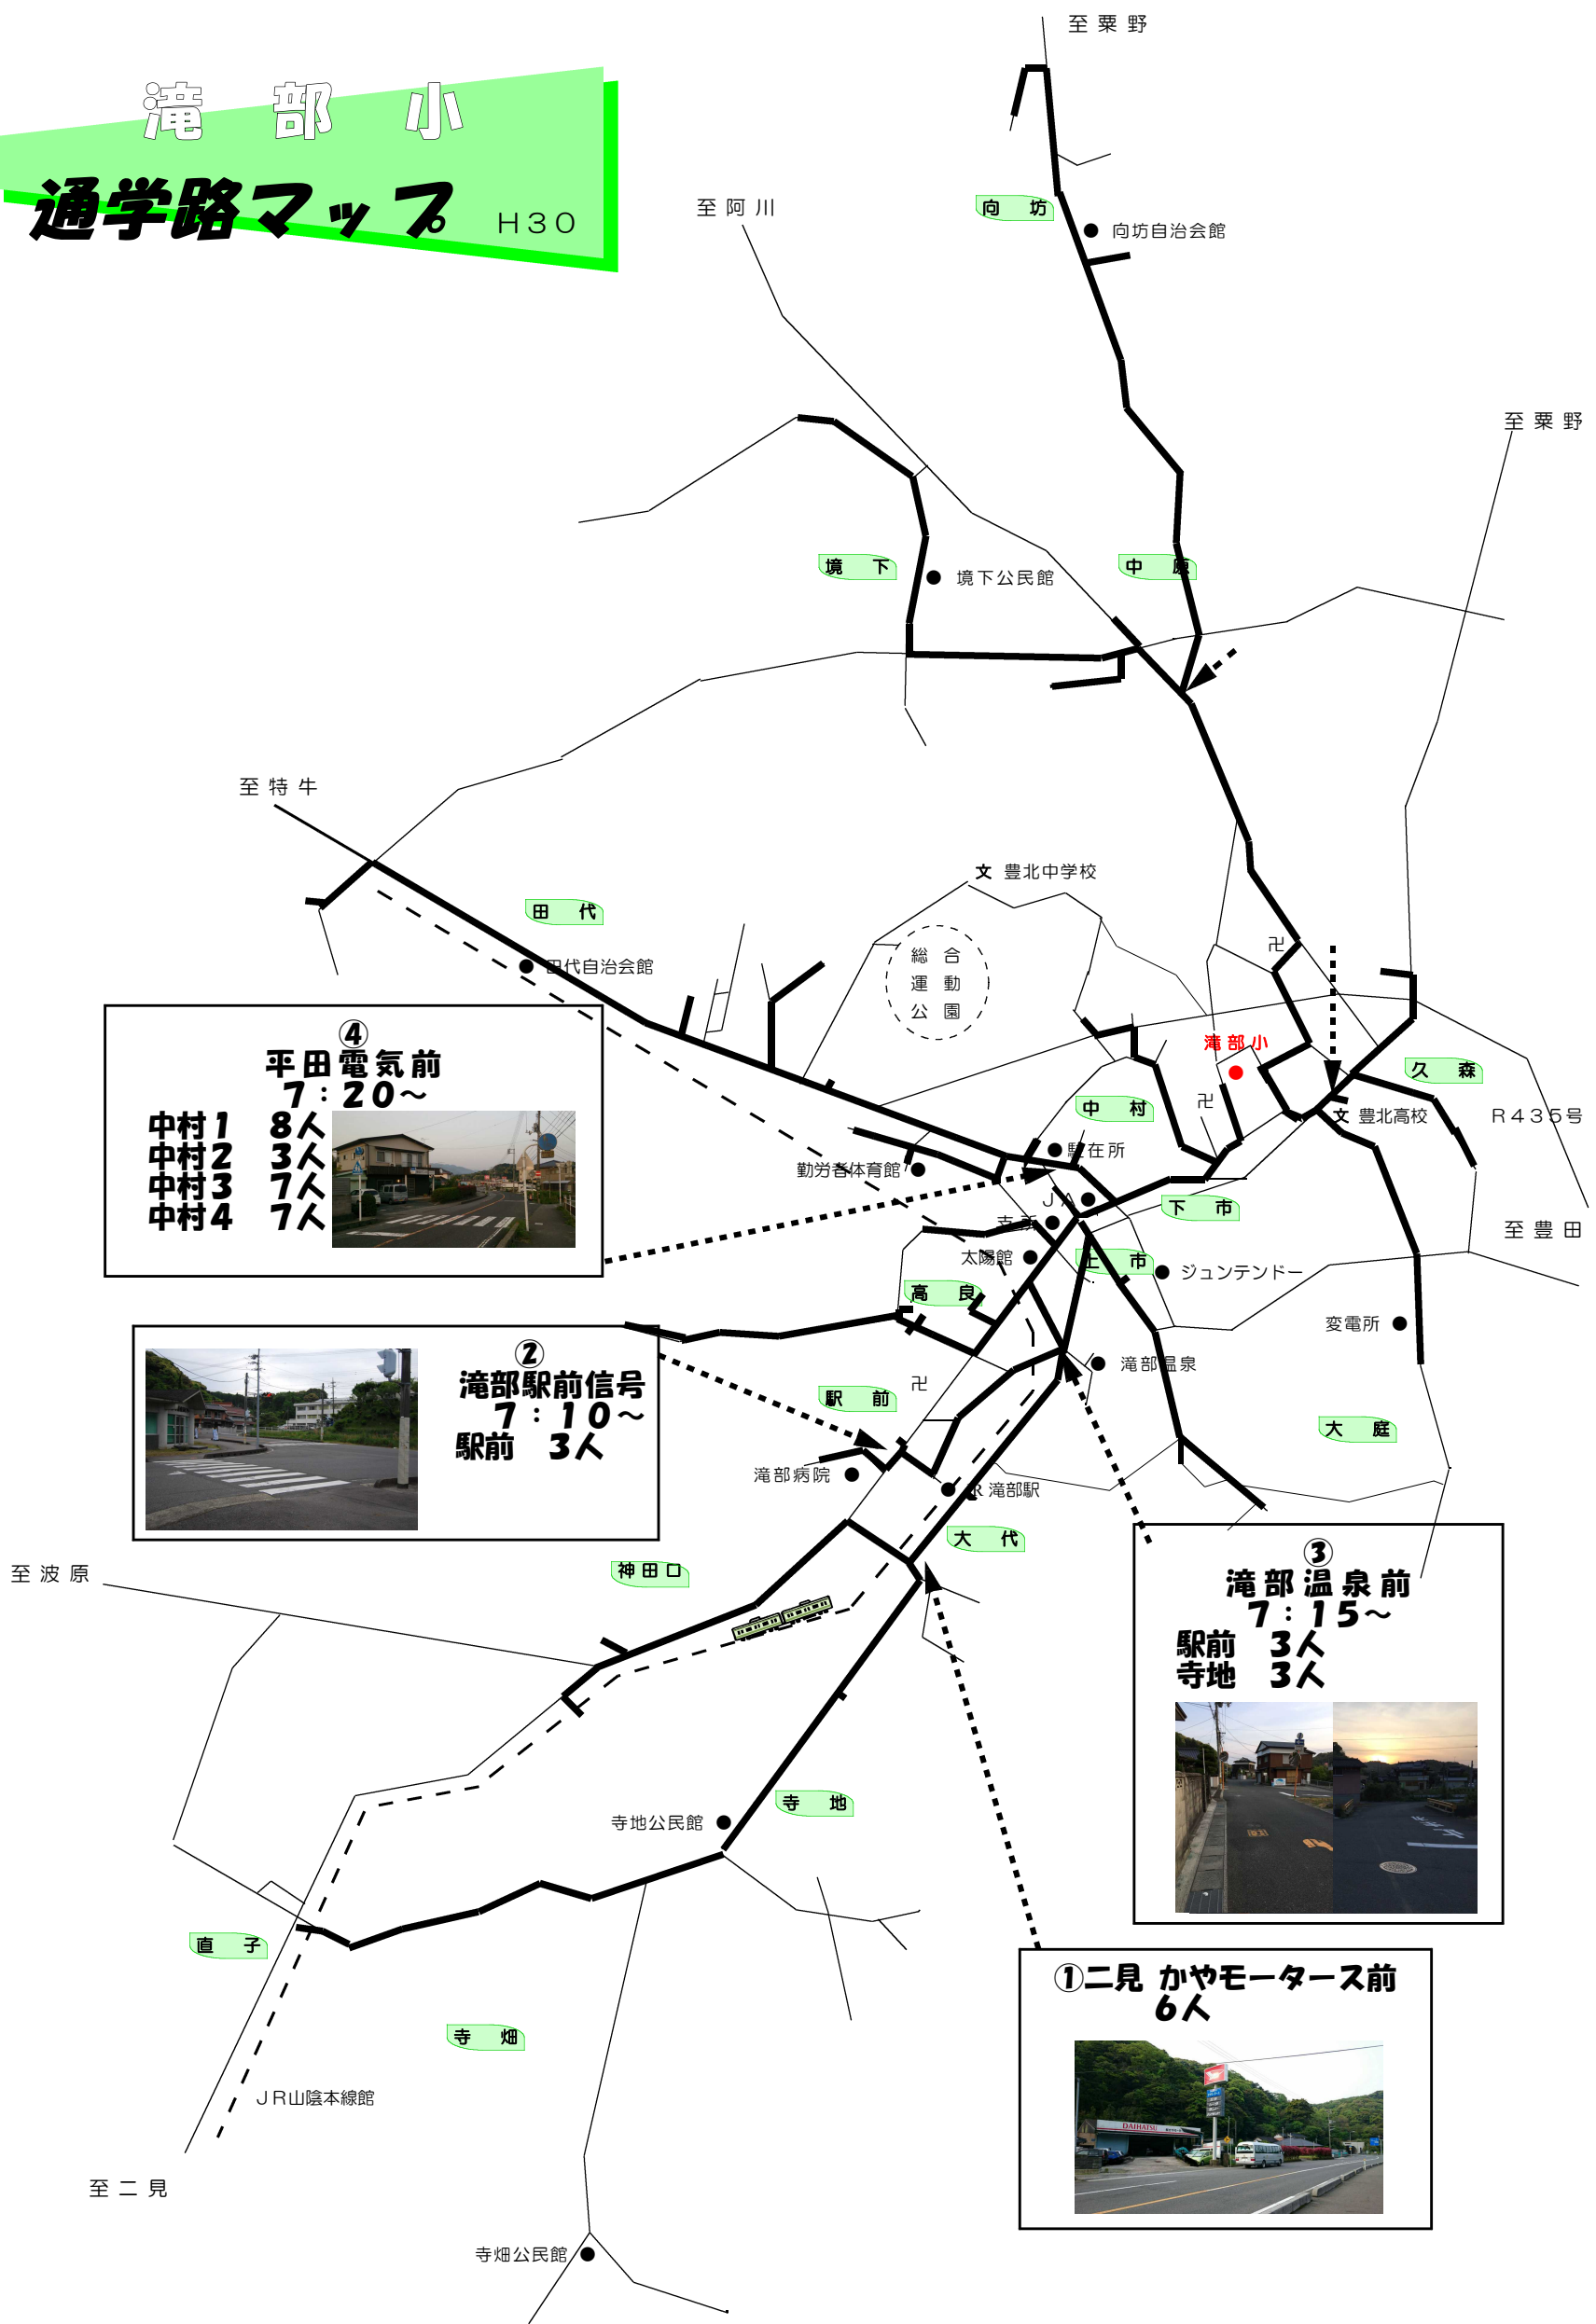

滝部小 通学路マップ H30

④ 平田電気前
7:20~

中村1	8人
中村2	3人
中村3	7人
中村4	7人

② 滝部駅前信号
7:10~
駅前 3人

③ 滝部温泉前
7:15~
駅前 3人
寺地 3人

① 二見 かやモーターズ前
6人