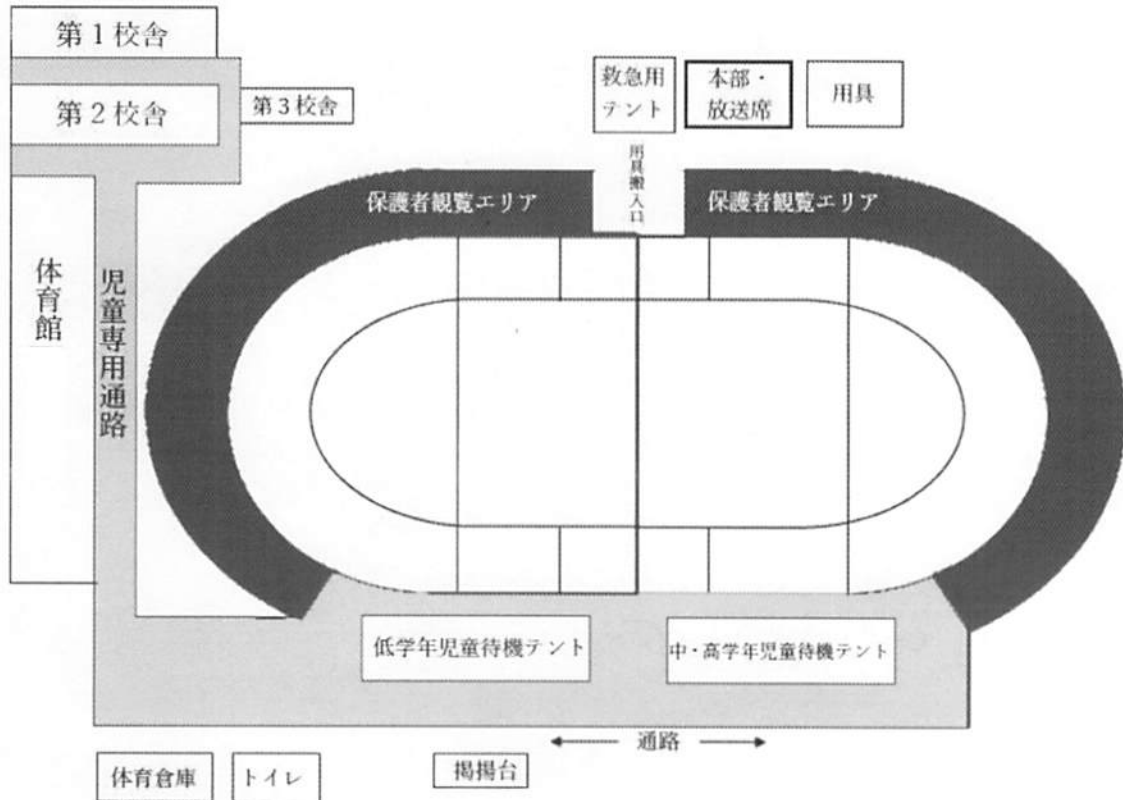

○ 会場について

○ 駐車場について

〈 お願い 〉

- ・ 駐車場は、かざぐるま公園と神田町公民館の2か所です。これ以外の場所への駐車はご遠慮ください。学校周辺道路は、駐車禁止となっています。
- ・ 駐車可能な台数には制限があります。できる限り、徒歩によりご来校ください。
- ・ 駐車場内には誘導員は立ちません。安全面等には十分留意されてください。
- ・ 駐車可能な時間は8：10～12：30です。
- ・ 学校敷地内は、全面禁煙です。ご協力をお願いします。
- ・ ごみは、各自お持ち帰りください。