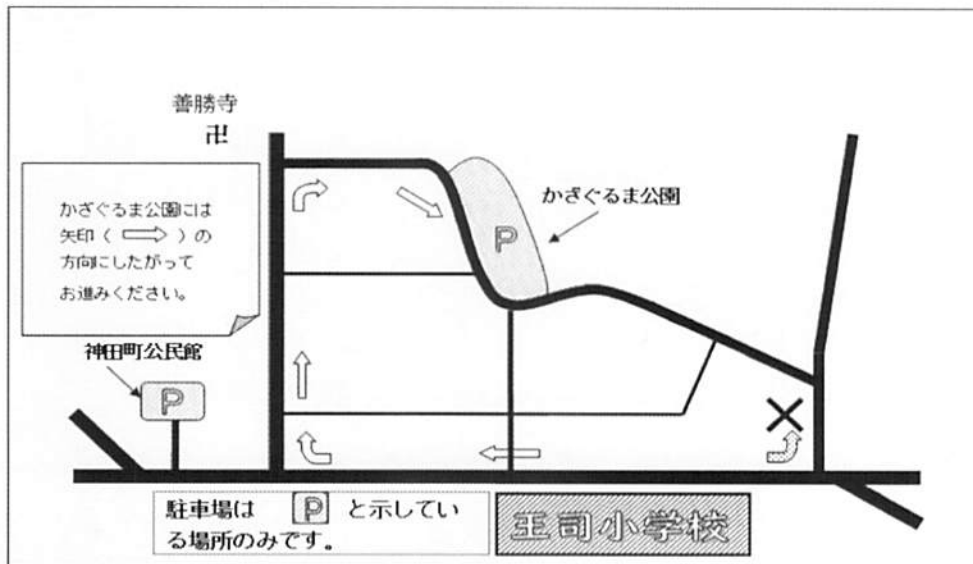

○ 会場について

○ 駐車場について

〈 お願い 〉

- ・ 駐車場は、かざぐるま公園と神田町公民館の2か所です。これ以外の場所への駐車はご遠慮ください。学校周辺道路は、駐車禁止となっています。
- ・ 駐車可能な台数には制限があります。できる限り、徒歩によりご来校ください。
- ・ 駐車場内には誘導員は立ちません。安全面等には十分留意されてください。
- ・ 駐車可能な時間は8：10～12：30です。
- ・ 学校敷地内は、全面禁煙です。ご協力をお願いします。
- ・ ごみは、各自お持ち帰りください。