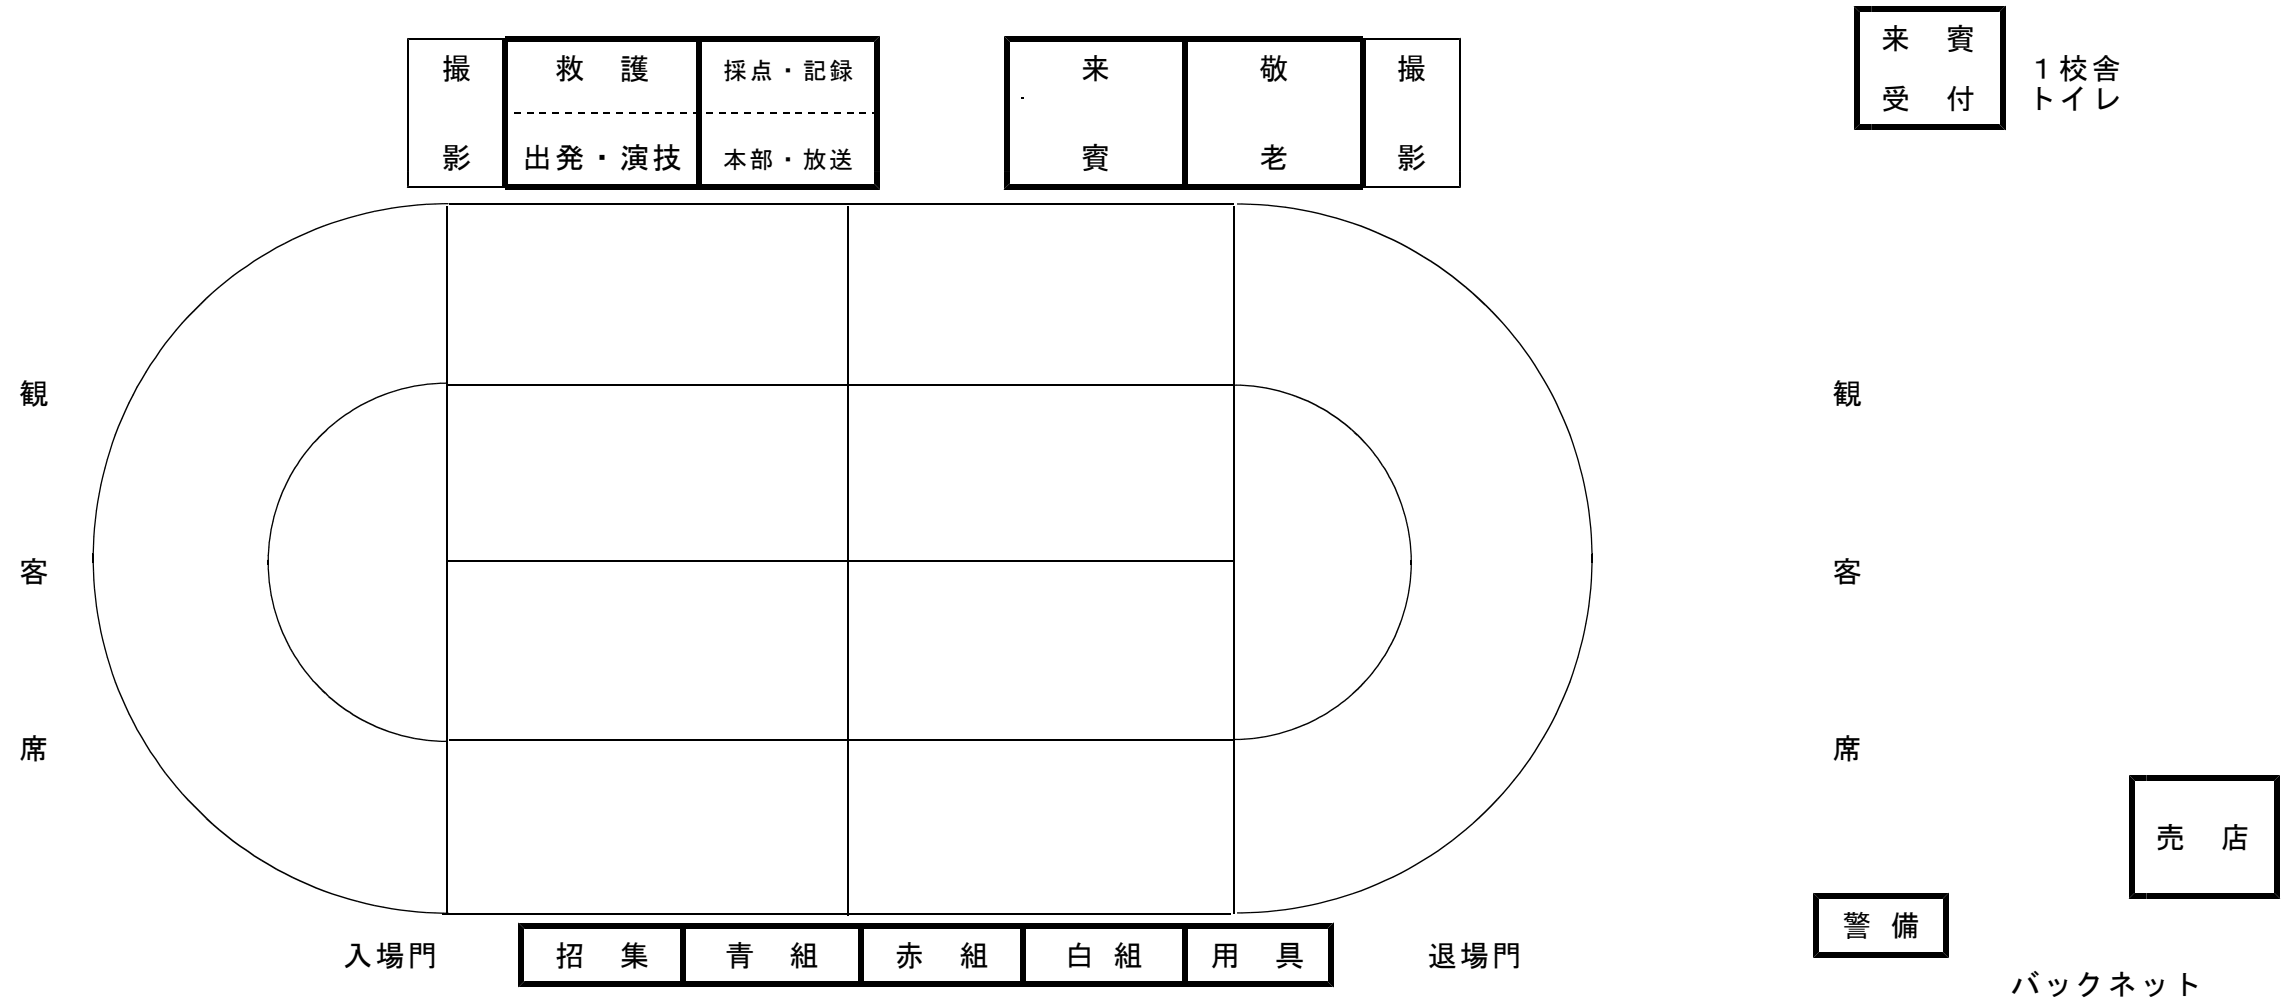

会 場 図

テ ニ ス コ ー ト

柔剣道場

お 願 い

- ・ 車での来校は、ご遠慮ください。（長府中付近はすべて駐車禁止です。）
- ・ 裏門は駐車券を持っている車のみ乗り入れ可能です。送迎などでやむを得ず車を乗り入れる場合は、正門をご利用ください。
- ・ 自転車は正門坂道横の自転車置き場にお停めください。
- ・ ゴミはすべてお持ち帰りください。
- ・ 昼食時に体育館を開放します。（11:00～13:30）ご利用ください。
- ・ 便所は第1校舎とプール前外トイレをご使用ください。
- ・ 写真、ビデオカメラ等の撮影は所定の場所で行います。
- ・ 敬老席を用意しますのでご利用ください。
- ・ 校地内全面禁煙となっておりますので、ご協力ください。
- ・ 観客席及び校地内の場所取りは当日の朝6:15からとします。マナーを守ってお願いします。
- ・ テント、タープ等はグラウンド上に張らないでください。
- ・ 観客席の一番前でのイスの使用はしないでください。